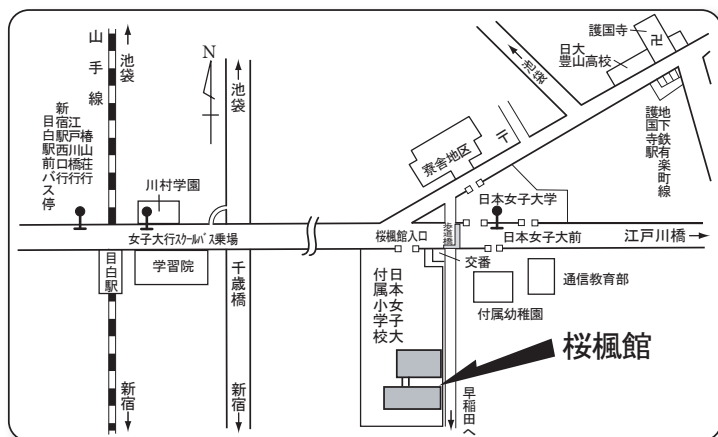

会場案内

東京都文京区目白台2-8-1
TEL 03-3942-6091
JR目白駅下車
徒歩15分
都バス〈新宿駅西口行〉
〈日本女子大学行〉
地下鉄有楽町線
護国寺下車徒歩10分

主催 (社)日本庭園協会鑑賞会