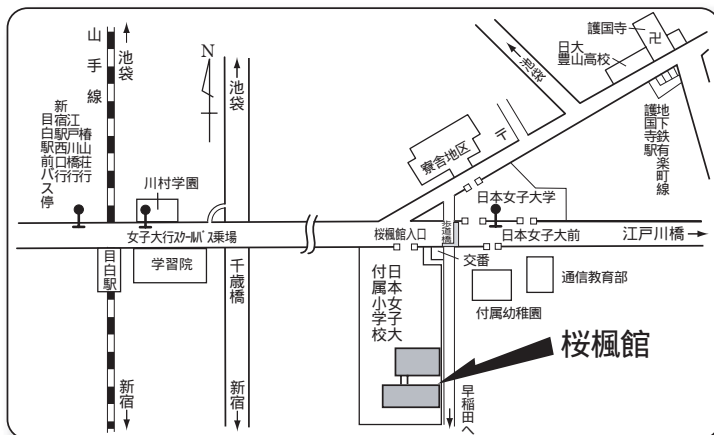

会場案内

東京都文京区目白台2-8-1
TEL 03-3942-6091
JR 目白駅下車
徒歩15分
都バス 新宿駅西口行
日本女子大学行
地下鉄有楽町線
護国寺下車徒歩10分

主催 (社)日本庭園協会鑑賞会