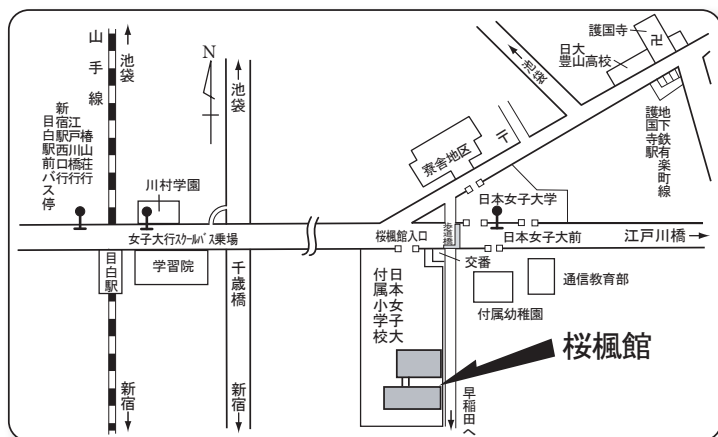

主な著書

「環境修景論」 (地球社)

「造園技術大成」(養賢堂) 関口名誉教授記念出版 (共著)

「造園ハンドブック」 (技報堂)

日本造園学会五十周年記念出版 (共著)

「英文作庭記」 (日本造園学会会誌)

日時・ 2005年4月2日(土) 13:30~15:30

会場・ 日本女子大学・桜楓2号館3階

受講料・ 一般 2,000円、学生 1,000円

申込期限 2005年3月22日(火)

問合先・ (社)日本庭園協会

- 〒169-0051 東京都新宿区西早稲田1-6-3 福田ビル301号
- TEL&FAX 03-3204-0595